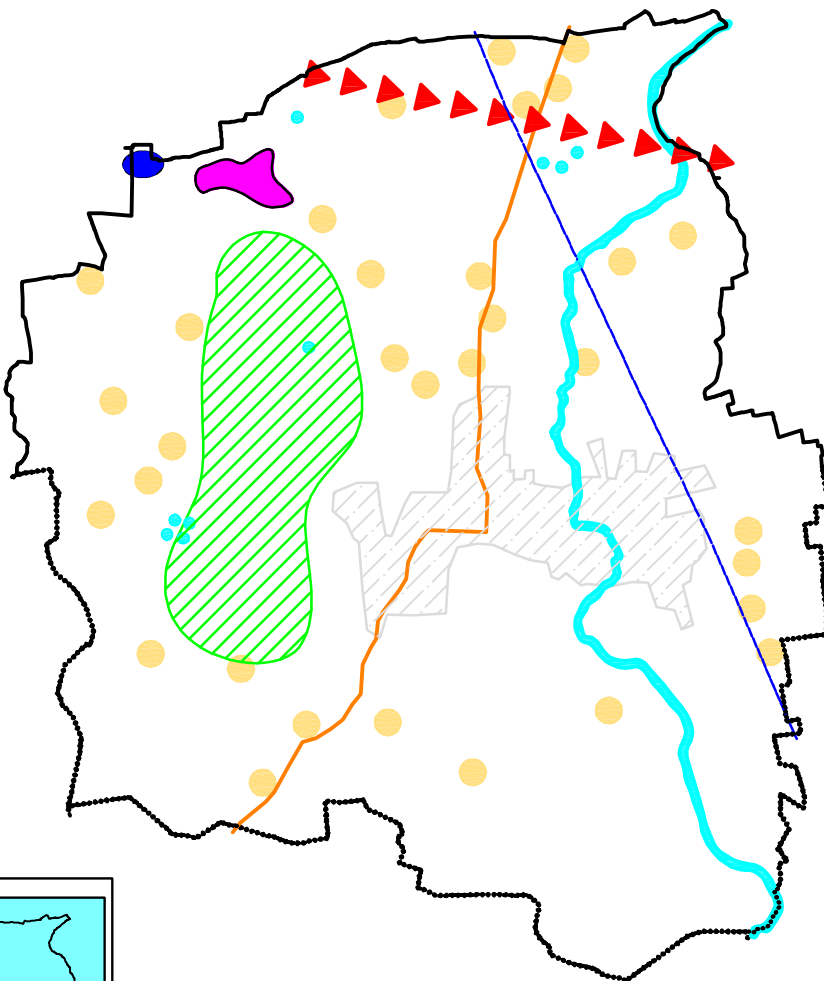

COMUNE DI DOVERA

provincia di cremona

inquadramento territoriale della tavola

titolo

RELAZIONI PdR
RELAZIONE ILLUSTRATIVA

<p>Il Sindaco (Giuseppe Rioldi) L'Assessore ai lavori pubblici (Alessandra Mari) Il Segretario Comunale (dott. ssa Bonoldi Elvira Nelly)</p>		<p>Il Gruppo di Progetto LUCA MENCI (responsabile) ROBERTO BERTOLI (co-responsabile)</p> <p>Ambiente e Paesaggio GIANLUCA VICINI Aspetti Geologici ALBERTO SOREGAROLI</p> <p>Collaboratori DIANA OGLIARI NORMA POLASTRI ALDO FONTANELLA</p>		<p>fimbro</p>	
Adozione	Delibera C.C. n. _____ del _____	Tav. n.	Scala		
Controdeduzione	Delibera C.C. n. _____ del _____	N.1	n.r.		
Approvazione	Delibera C.C. n. _____ del _____				

LEGENDA SIMBOLI CARTIGLIO:
DdP - DOCUMENTO DI PIANO PdS - PIANO DEI SERVIZI PdR - PIANO DELLE REGOLE
QC - QUADRO CONOSCITIVO VAS - VALUTAZIONE AMBIENTALE DI SOSTENIBILITA'

Data